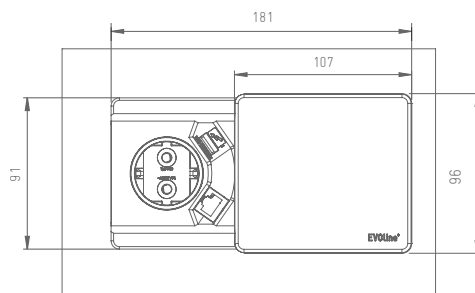

# EVoline<sup>®</sup> Square80

Kabeldurchführungen mit einem Durchmesser von 80 mm sind bei Schreibtischen Standard. Die serienmäßige Öffnung in der Tischplatte kann allerdings mehr bieten als ein Loch mit Deckel:

Der EVoline Square80 bringt im 80mm-Durchmesser eine Steckdose, einen USB-Charger und einen Netzwerkanschluss unter. Selbst im geschlossenen Zustand macht der EVoline Square80 ein smartes Angebot:

Der Schiebedeckel ist in der Qi-Version als induktive Ladestation ausgelegt, auf der geeignete Handys kabellos aufgeladen werden können.

Maße in mm

<b>Gehäuse</b>	Kunststoff, schwarz, weiß
<b>Schiebedeckel</b>	Kunststoff, schwarz, weiß, lackiert
<b>Installationsart</b>	Einbau, Bohrung Ø 80 mm
<b>Plattenstärke</b>	10 – 50 mm