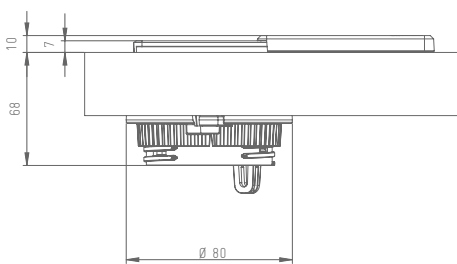

# EVoline<sup>®</sup> Square80

Kabeldurchführungen mit einem Durchmesser von 80 mm sind bei Schreibtischen Standard. Die serienmäßige Öffnung in der Tischplatte kann allerdings mehr bieten als ein Loch mit Deckel:

Der EVoline Square80 bringt im 80mm-Durchmesser eine Steckdose, einen USB-Charger und einen Netzwerkanschluss unter. Selbst im geschlossenen Zustand macht der EVoline Square80 ein smartes Angebot:

Der Schiebedeckel ist in der Qi-Version als induktive Ladestation ausgelegt, auf der geeignete Handys kabellos aufgeladen werden können.

Maße in mm

<b>Gehäuse</b>	Kunststoff, schwarz, weiß
<b>Schiebedeckel</b>	Kunststoff, schwarz, weiß, lackiert
<b>Installationsart</b>	Einbau, Bohrung Ø 80 mm
<b>Plattenstärke</b>	10 – 50 mm