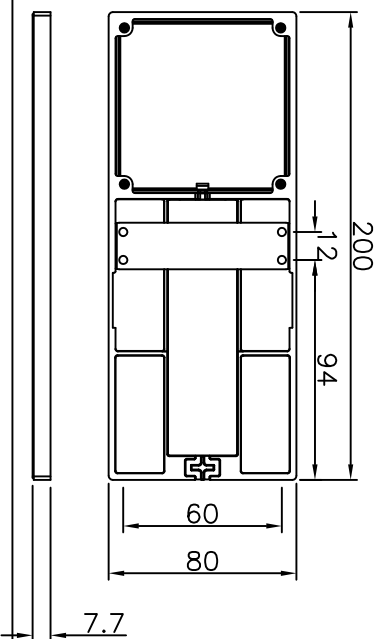

240V  
4W

2.0

!

1.0

3.0

max. 4x !

4.0

4.1 Dimmer